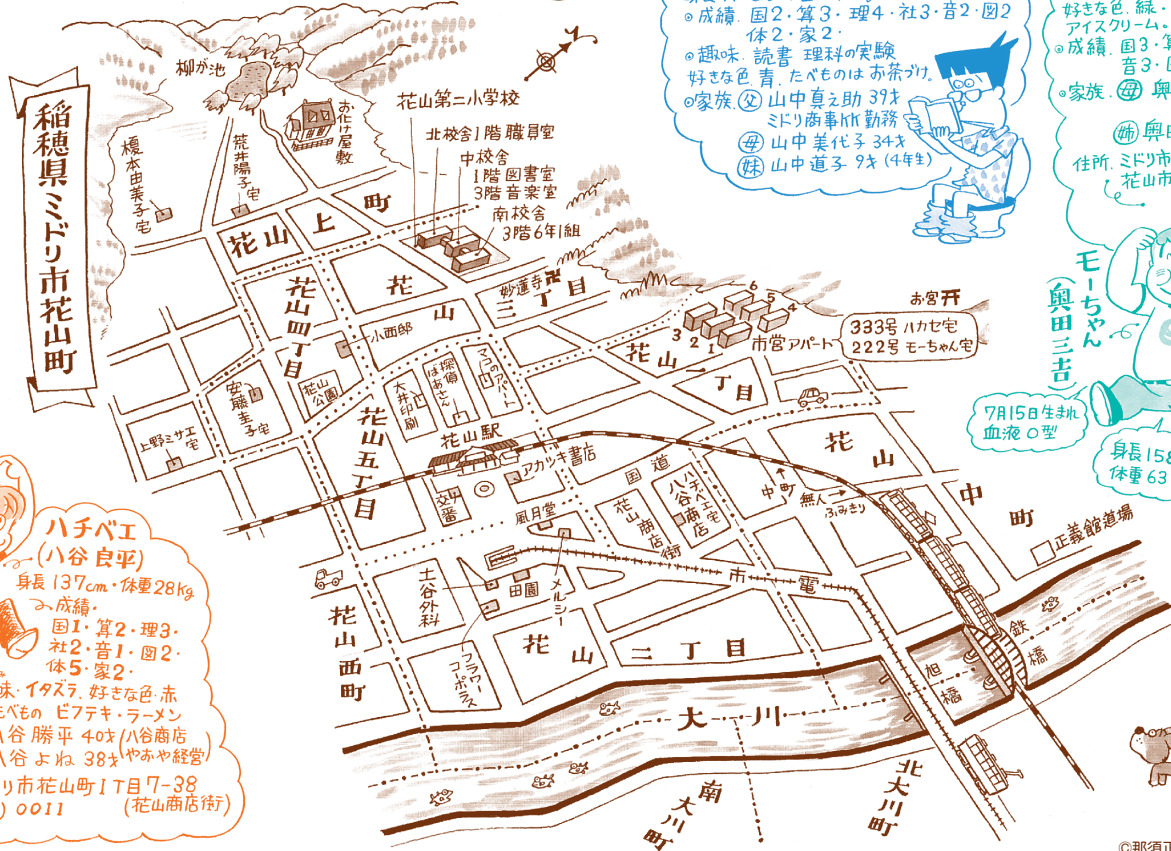

ズッコケ

# ズッコケ三人組 シリーズ

稲穂県ミドリ市花山町

12月1日生まれ  
血液A型

**ハチペエ (八谷良平)**  
身長137cm・体重28kg

成績  
国1・算2・理3・  
社2・音1・図2・  
体5・家2

趣味、イタズラ、好きな色、赤  
好きな食べ物、ピザ、ラーメン

家族 父 八谷 勝平 40才 八谷商店  
母 八谷 よね 38才 やあや経営

住所・ミドリ市花山町1丁目7-38  
TEL (22) 0011 (花山商店街)

住所、ミドリ市花山町1丁目1-16 TEL (22)1333  
花山市営アパート 333

**ハカセ (山中正太郎)**

6月6日生まれ 血液A型 ※近視右0.4左0.3

身長140cm・体重30.3kg

成績 国2・算3・理4・社3・音2・図2  
体2・家2

趣味 読書 理科の実験  
好きな色 青 たべものはお茶がけ

家族 父 山中 真之助 39才  
ミドリ商事HK勤務

母 山中 美代子 34才  
山中 美代子 34才

妹 山中 道子 9才 (4年生)

趣味、釣り、まんがを読むこと。  
好きな色、緑。たべものはチョコレート  
アイスクリーム。

成績 国3・算2・理2・社3  
音3・図3・体1・家4

家族 父 奥田 時子 42才  
横田物産HK勤務

母 奥田 タエ子 16才 大川高校

住所、ミドリ市花山町1丁目1-16  
花山市営アパート 222

TEL (22) 1222 姓

モいちやん (奥田三吉)