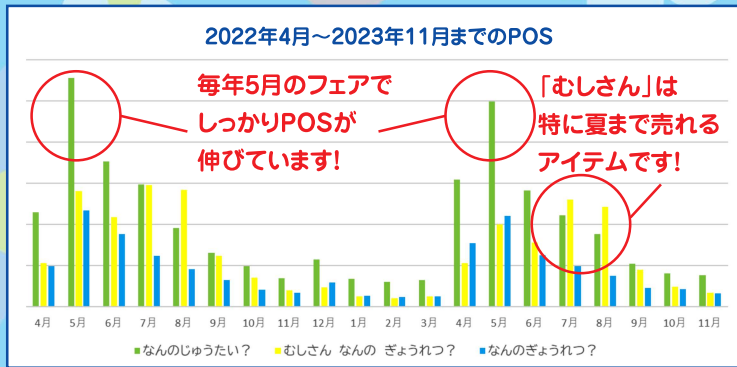

2024 なののぎょうれつ 15周年フェア

▶ 2024年で刊行から15周年! ▶

「どうぶつ」「のりもの」「むし」など、こどもたちが大好きなものがたくさん登場!!! 1~50の数字も学べる!
 いったい何が「ぎょうれつ」を作っているのか
 最後までドキドキのおはなしです!

締切
4月5日(金)

- 拡材
- POP (B5サイズ) 1枚 **Aセット**
 - POPシート1枚 **Aセット**
 - POP (A5サイズ) 1枚 **Bセット**

シリーズ累計16万部!!
大人気シリーズ!

セット明細

書名	ISBN:978-4-591	定価:本体 税別	A	B	C
なののぎょうれつ?	11079-9	1,500円	4	5	1
こんやは なののぎょうれつ?	12948-7	1,500円			1
なののじゅうたい?	14228-8	1,500円	4		1
むしさん なののぎょうれつ?	15472-4	1,500円	4		1
うみで なののぎょうれつ?	16675-8	1,500円			1
とりさん なののぎょうれつ?	17747-1	1,500円			1